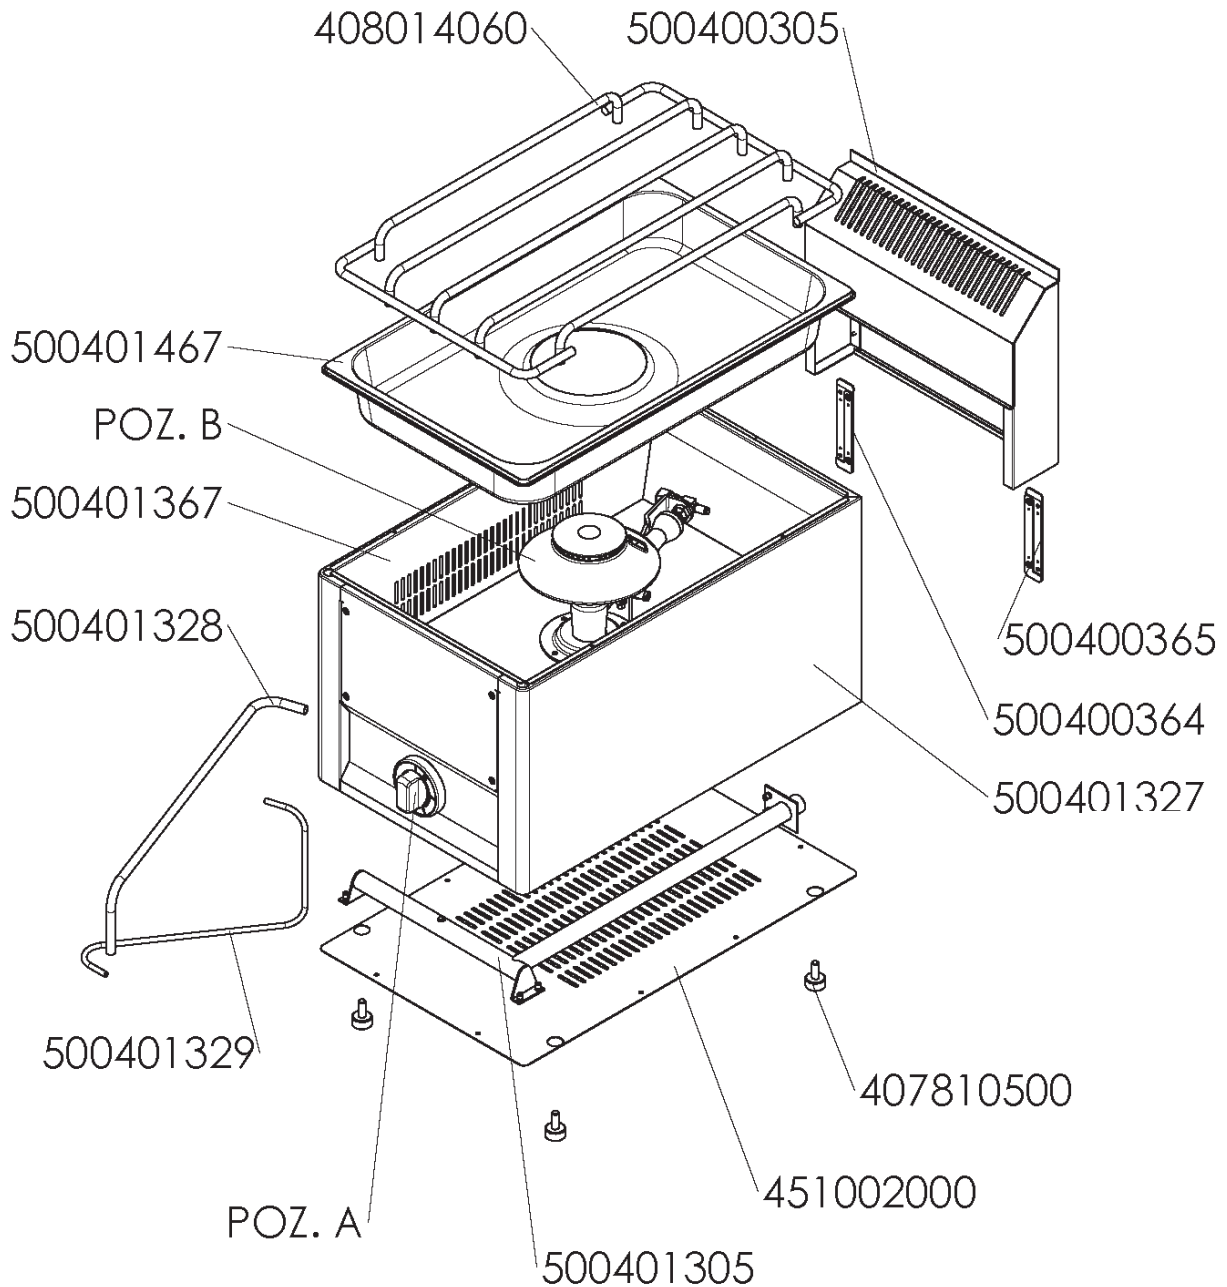

# Exploded view

Explodierte Ansicht | Dessin technique | Rozkres  
Vista en despiece ordenado

SP 31 GLS

Exploded view 1/3

# Exploded view

Explodierte Ansicht | Dessin technique | Rozkres  
Vista en despiece ordenado

SP 31 GLS

Exploded view 2/3

# Exploded view

Explodierte Ansicht | Dessin technique | Rozkres  
Vista en despiece ordenado

SP 31 GLS

Exploded view 3/3

## Explodierte Ansicht | Dessin technique | Rozkres Vista en despiece ordenado

SP 31 GLS

ARTICLE	NUMBER
Regulační knoflík BR-E	402594000
Samolep. etiketa se stupnicí CF-G	402594029
Kohout plynový - se svorkou + pilot	404500120
Prodloužení kohoutu FTG-REDFOX	408706205
Termočlánek 500xM9 BR	404050310
Hořák CF-RM 8,0 kW	404000302
Hořák CF-RM - pilotní hořák + tryska 24	404000310
Matka převlečná kohoutu FT-G prům. 10 mm	404520000
Těsnící kroužek kohoutu FT-G prům.10 mm	404525100
Kolínko trysky FT-G	404520200
Tryska č 2. vel. 210	404547210
Šroubení 6 mm BR-G	404520050
Rošt SPGS	408014060
FT3008-dno FT 30	451002000
polotovar SPG 30/1 S plášť komple	500401327
polotovar GN-1/1-65 SPGS-1/8,0kW prolisovaná	500401467
polotovar SPGS3220 trubka měděná	500401328
polotovar SPGS3221 - WOK trubka měděná (PILOT)	500401329
SPG3110 trubka přív.pozink. s maticemi	451401305
polotovar SPGS3803 hořáková komora	500401367
polotovar SPE3005 zadní panel	500400305
polotovar SPE3604 L držák panelu levý	500400364
polotovar SPE3604 P držák panelu pravý	500400365
Tryska č 2. vel. 150	404547152
Nožička-štelovací šroub M8x15 kulatá	407810500