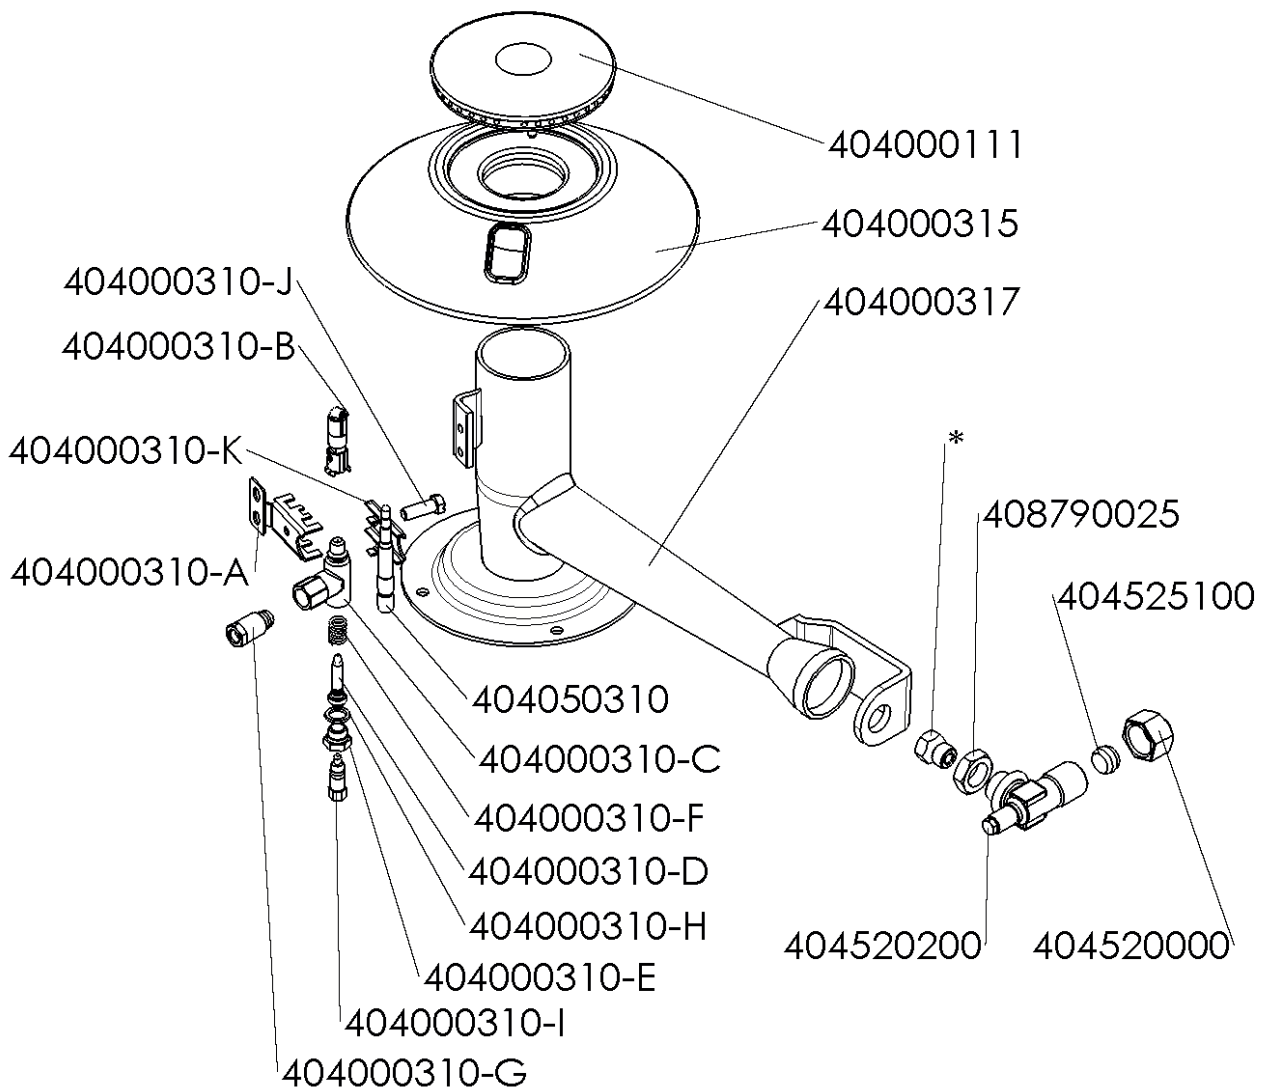

# Exploded view

Explodierte Ansicht | Dessin technique | Rozkres  
Vista en despiece ordenado

SP 31 GLS

Exploded view 2/3

# Exploded view

Explodierte Ansicht | Dessin technique | Rozkres  
Vista en despiece ordenado

SP 31 GLS

Exploded view 3/3

## Explodierte Ansicht | Dessin technique | Rozkres Vista en despiece ordenado

SP 31 GLS

ARTICLE	NUMBER
Regulační knoflík BR-E	402594000
Samolep. etiketa se stupnicí CF-G	402594029
Kohout plynový - se svorkou + pilot	404500120
Prodloužení kohoutu FTG-REDFOX	408706205
Termočlánek 500xM9 BR	404050310
Hořák CF-RM 8,0 kW	404000302
Hořák CF-RM - pilotní hořák + tryska 24	404000310
Matka převlečná kohoutu FT-G prům. 10 mm	404520000
Těsnící kroužek kohoutu FT-G prům.10 mm	404525100
Kolínko trysky FT-G	404520200
Tryska č 2. vel. 210	404547210
Šroubení 6 mm BR-G	404520050
Rošt SPGS	408014060
FT3008-dno FT 30	451002000
polotovar SPG 30/1 S plášť komple	500401327
polotovar GN-1/1-65 SPGS-1/8,0kW prolisovaná	500401467
polotovar SPGS3220 trubka měděná	500401328
polotovar SPGS3221 - WOK trubka měděná (PILOT)	500401329
SPG3110 trubka přív.pozink. s maticemi	451401305
polotovar SPGS3803 hořáková komora	500401367
polotovar SPE3005 zadní panel	500400305
polotovar SPE3604 L držák panelu levý	500400364
polotovar SPE3604 P držák panelu pravý	500400365
Tryska č 2. vel. 150	404547152
Nožička-štelovací šroub M8x15 kulatá	407810500