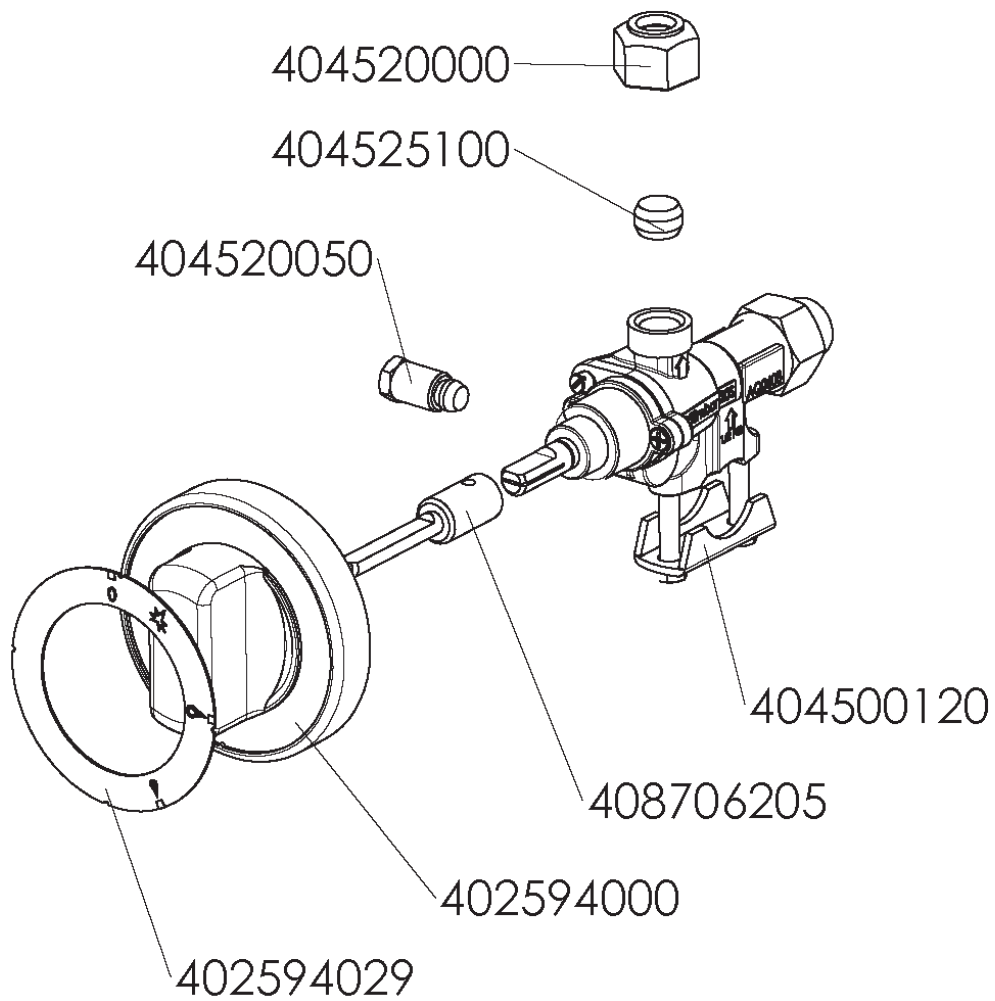

# Exploded view

Explodierte Ansicht | Dessin technique | Rozkres  
Vista en despiece ordenado

SP 31 GLS

Exploded view 1/3

# Exploded view

Explodierte Ansicht | Dessin technique | Rozkres  
Vista en despiece ordenado

SP 31 GLS

Exploded view 2/3

# Exploded view

Explodierte Ansicht | Dessin technique | Rozkres  
Vista en despiece ordenado

SP 31 GLS

Exploded view 3/3

## Explodierte Ansicht | Dessin technique | Rozkres Vista en despiece ordenado

SP 31 GLS

ARTICLE	NUMBER
Regulační knoflík BR-E	402594000
Samolep. etiketa se stupnicí CF-G	402594029
Kohout plynový - se svorkou + pilot	404500120
Prodloužení kohoutu FTG-REDFOX	408706205
Termočlánek 500xM9 BR	404050310
Hořák CF-RM 8,0 kW	404000302
Hořák CF-RM - pilotní hořák + tryska 24	404000310
Matka převlečná kohoutu FT-G prům. 10 mm	404520000
Těsnící kroužek kohoutu FT-G prům.10 mm	404525100
Kolínko trysky FT-G	404520200
Tryska č 2. vel. 210	404547210
Šroubení 6 mm BR-G	404520050
Rošt SPGS	408014060
FT3008-dno FT 30	451002000
polotovar SPG 30/1 S plášť komple	500401327
polotovar GN-1/1-65 SPGS-1/8,0kW prolisovaná	500401467
polotovar SPGS3220 trubka měděná	500401328
polotovar SPGS3221 - WOK trubka měděná (PILOT)	500401329
SPG3110 trubka přív.pozink. s maticemi	451401305
polotovar SPGS3803 hořáková komora	500401367
polotovar SPE3005 zadní panel	500400305
polotovar SPE3604 L držák panelu levý	500400364
polotovar SPE3604 P držák panelu pravý	500400365
Tryska č 2. vel. 150	404547152
Nožička-štelovací šroub M8x15 kulatá	407810500